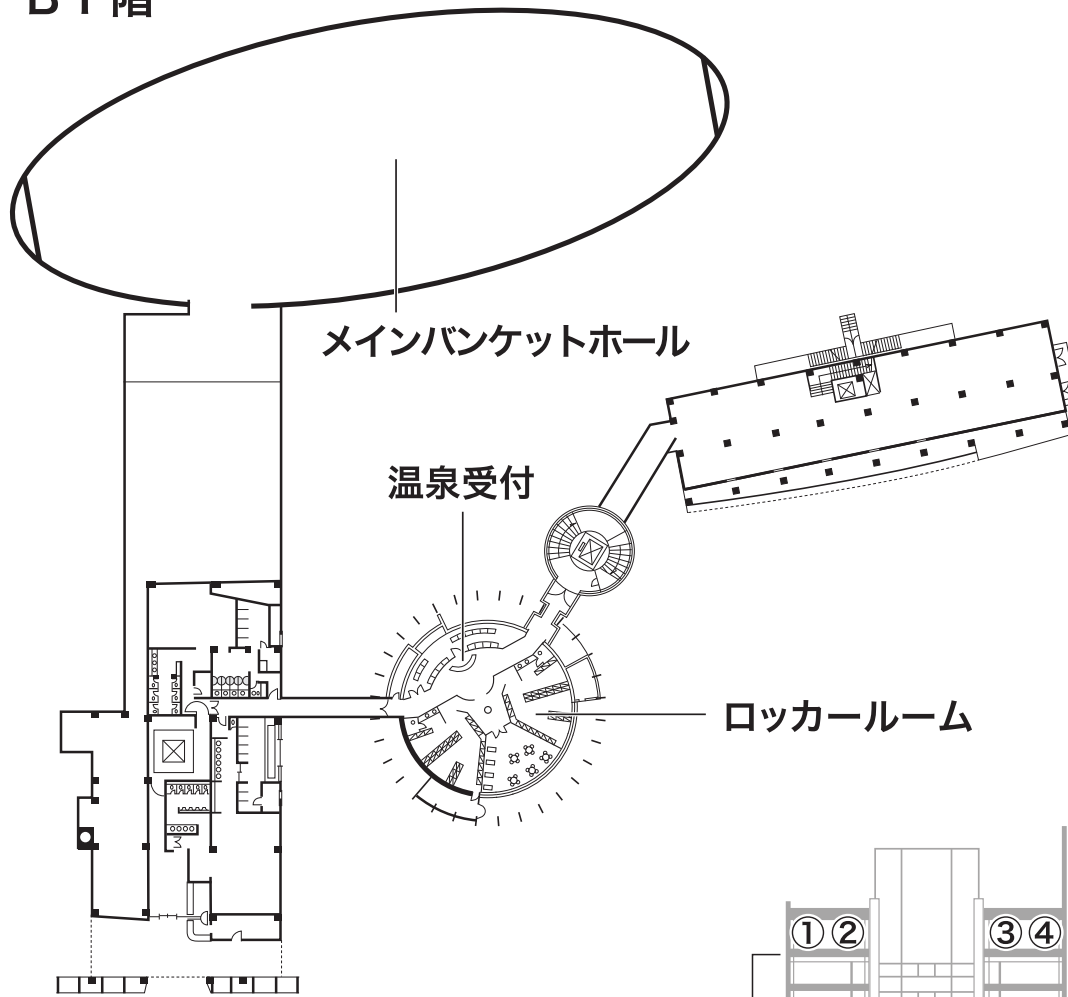

B1階

- ① メインダイニングルーム
- ② ラウンジ トップ オブ フラノ
- ③ 和食 からまつ ④ 寿司処
- ⑤ スキーロッカー (12月~3月)
- ⑥ コーヒーショップ ラベンダー ⑦ 更衣室
- ⑧ 結婚式場・写場・美粧室・小宴会場(楡・桂)
- ⑨ メインバンケットホール
- ⑩ ロビー ⑪ フロント ⑫ 売店
- ⑬ 宴会場 十勝 ⑭ 温泉連絡通路・炭焼処
- ⑮ アミューズメントコーナー