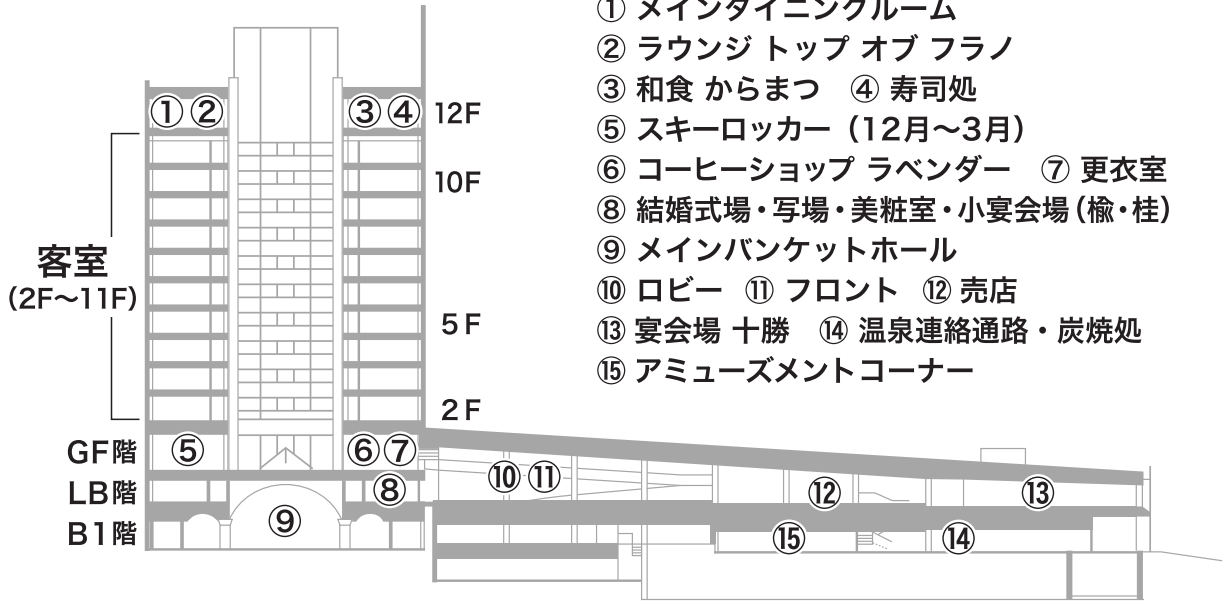

B1階

- ① メインダイニングルーム
- ② ラウンジ トップ オブ フラノ
- ③ 和食 からまつ ④ 寿司処
- ⑤ スキーロッカー (12月~3月)
- ⑥ コーヒーショップ ラベンダー ⑦ 更衣室
- ⑧ 結婚式場・写場・美粧室・小宴会場(楡・桂)
- ⑨ メインバンケットホール
- ⑩ ロビー ⑪ フロント ⑫ 売店
- ⑬ 宴会場 十勝 ⑭ 温泉連絡通路・炭焼処
- ⑮ アミューズメントコーナー