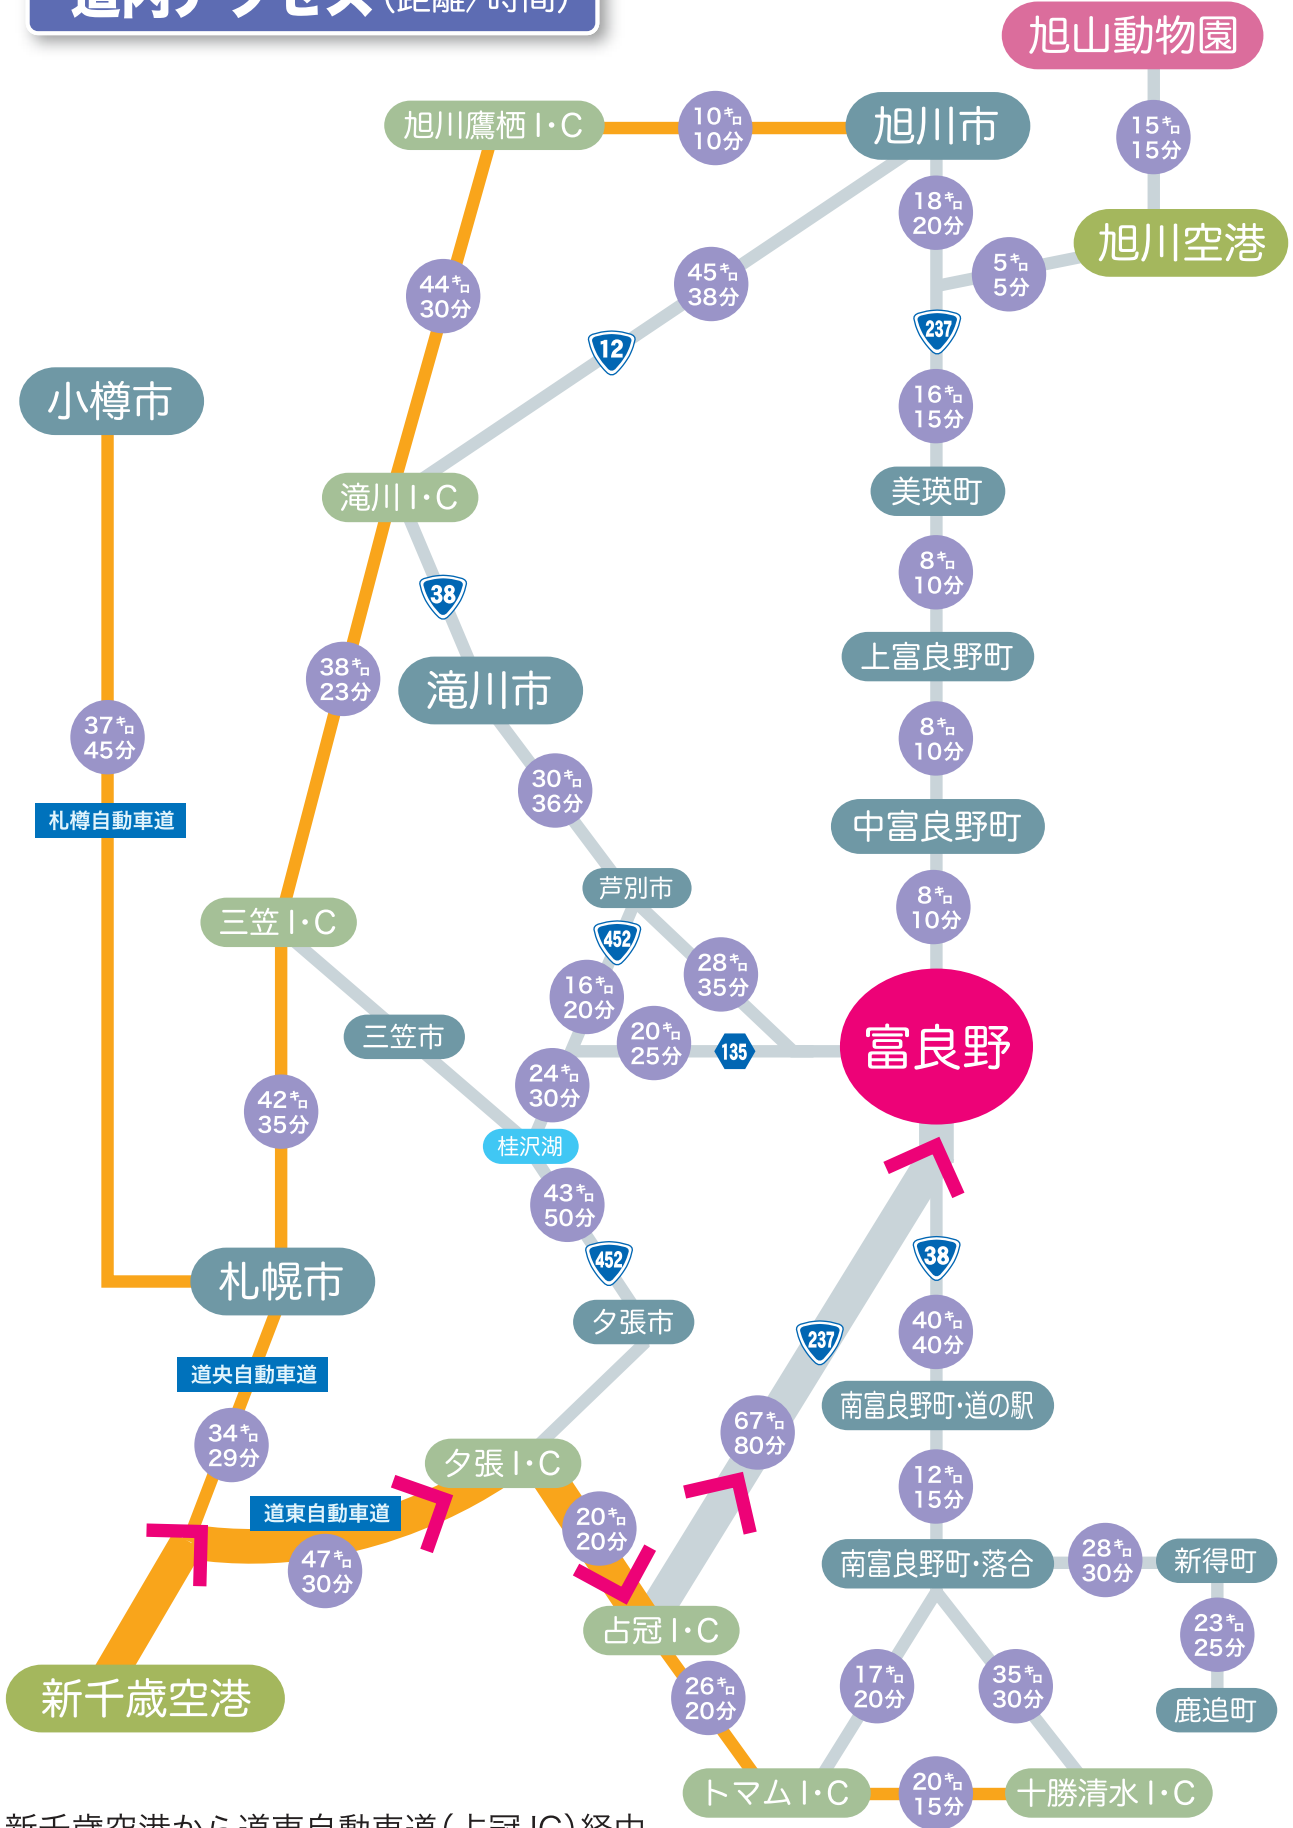

# 道内アクセス (距離/時間)

新千歳空港から道東自動車道(占冠 IC)経由  
 所要時間：2時間10分